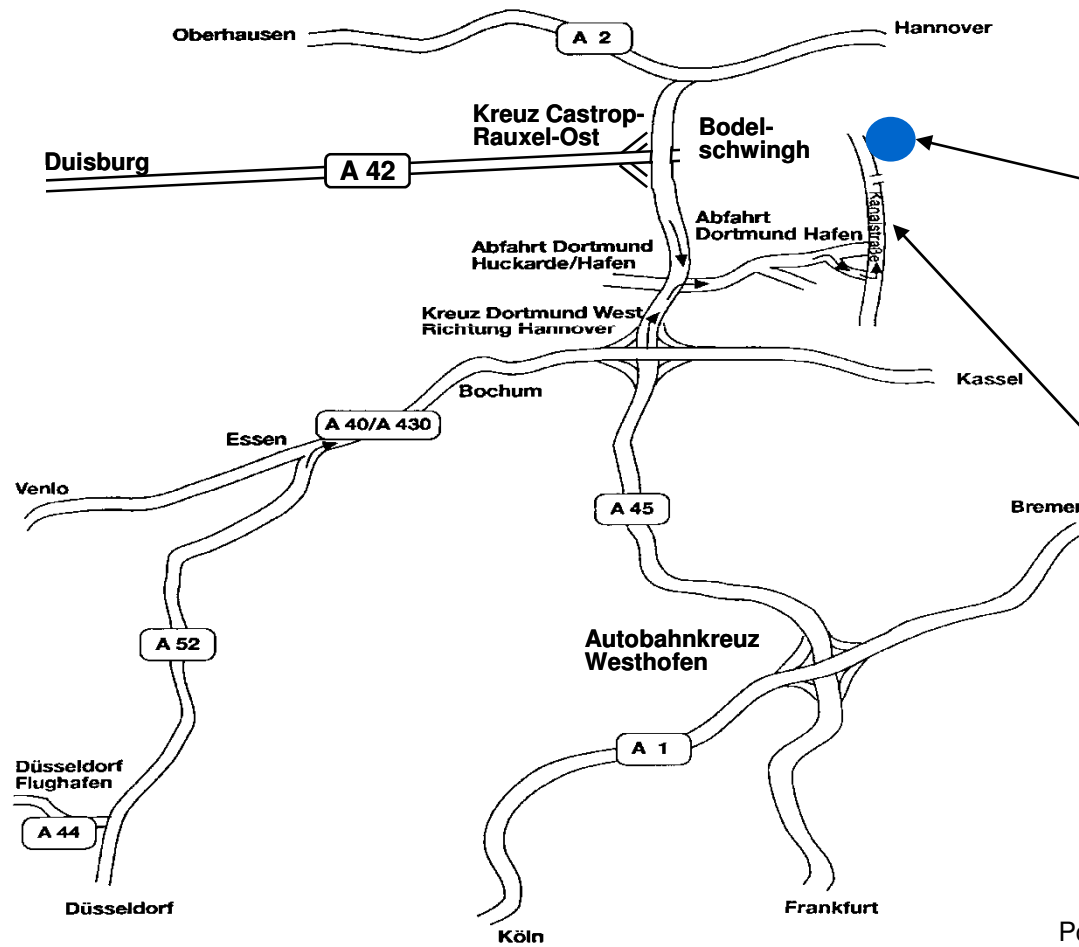

# EnvioKUNSTFOYER

Kanalstraße 25, 44147 Dortmund

Hafenamtsgebäude  
Port Authority